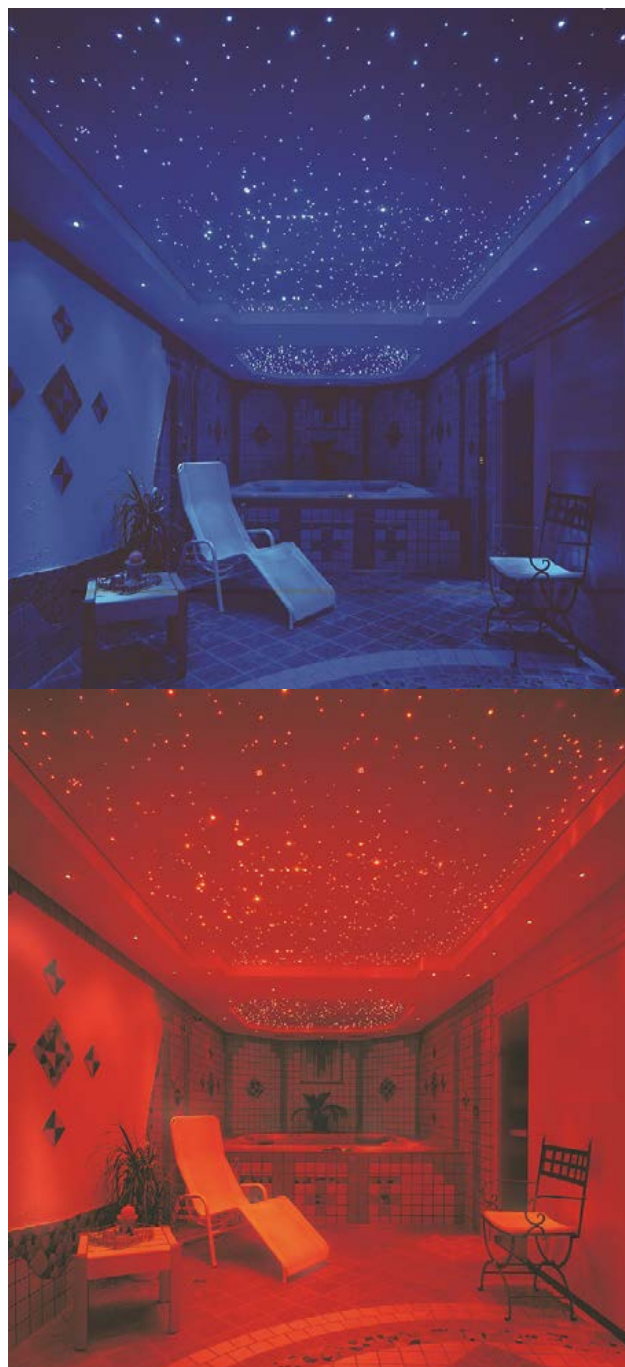

illuminazione interna vasche ed aree benessere

Cielo Stellato - Hotel Spa